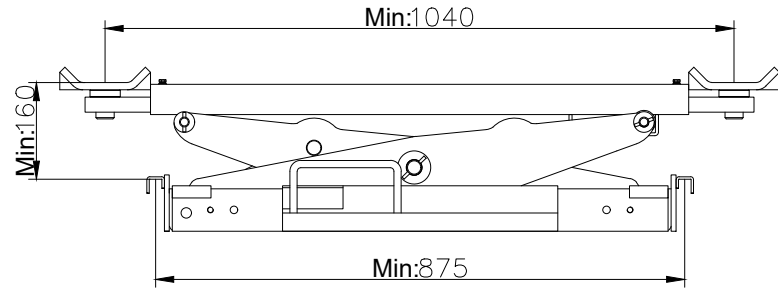

151-28903017
PAPUÇ

151-415050012
PABUÇ MİLİ

Petes resim üzerindeki ölçülerde ve ürün özelliklerinde haber vermeksizin değişiklik yapma hakkına sahiptir.

Resimdeki tüm ölçüler (mm) olarak verilmiş yaklaşık değerlerdir.

Kapasite :2700 Kg
Hidrolik Çalışma Basıncı :350 Bar
Pnömatik Çalışma Basıncı: 10 Bar

CIZEN DRAW BY	L.INCE
KONTROL CHECKED	N.KÖKLEN
TARİH DATE	23.10.2018

2.7 TON HIDROLİK MAKAS KRIKO
WFAJ-2700 (4-5 TON MAKAS İÇİN)

ÖLÇEK
SCALE

RESİM NO: 103227010
DWG NO: