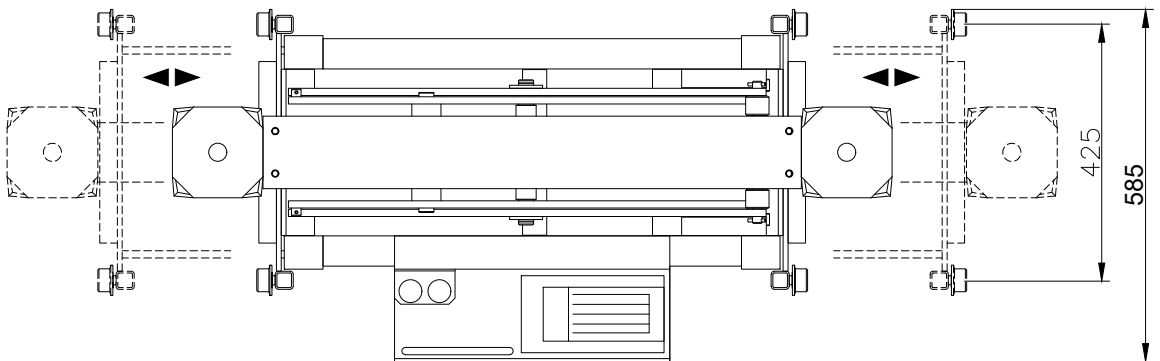

151-28903017
PAPUÇ

151-415050012
PABUÇ MİLİ

Petes resim üzerindeki ölçülerde ve ürün özelliklerinde haber vermeksizin değişiklik yapma hakkına sahiptir.

Resimdeki tüm ölçüler (mm) olarak verilmiş yaklaşık değerlerdir.

Kapasite :2700 Kg
Hidrolik Çalışma Basıncı :350 Bar
Pnömatik Çalışma Basıncı: 10 Bar

CIZEN DRAW BY	L.INCE
KONTROL CHECKED	N.KÖKLEN
TARİH DATE	23.10.2018

2.7 TON HIDROLİK MAKAS KRIKO
WFAJ-2700 (4-5 TON MAKAS İÇİN)

ÖLÇEK
SCALE

RESİM NO: 103227010
DWG NO: