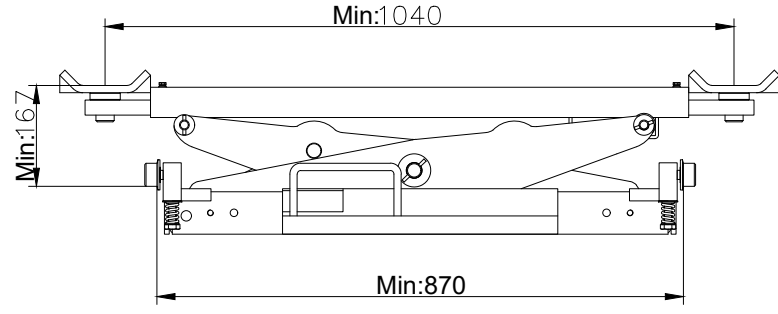

151-28903017
PAPUÇ

151-415050012
PABUÇ MİLİ

Petes resim üzerindeki ölçülerde ve ürün özelliklerinde haber vermeksizin değişiklik yapma hakkına sahiptir.

Resimdeki tüm ölçüler (mm) olarak verilmiş yaklaşık değerlerdir.

Kapasite :2700 Kg
Hidrolik Çalışma Basıncı :350 Bar
Pnömatik Çalışma Basıncı: 10 Bar

CIZEN DRAW BY	L.INCE
KONTROL CHECKED	N.KÖKLEN
TARİH DATE	23.10.2018

2.7 TON HIDROLİK MAKAS KRIKO
WFAJ-2700 (4-5 TON MAKAS İÇİN)

ÖLÇEK
SCALE

RESİM NO: 103227010
DWG NO: