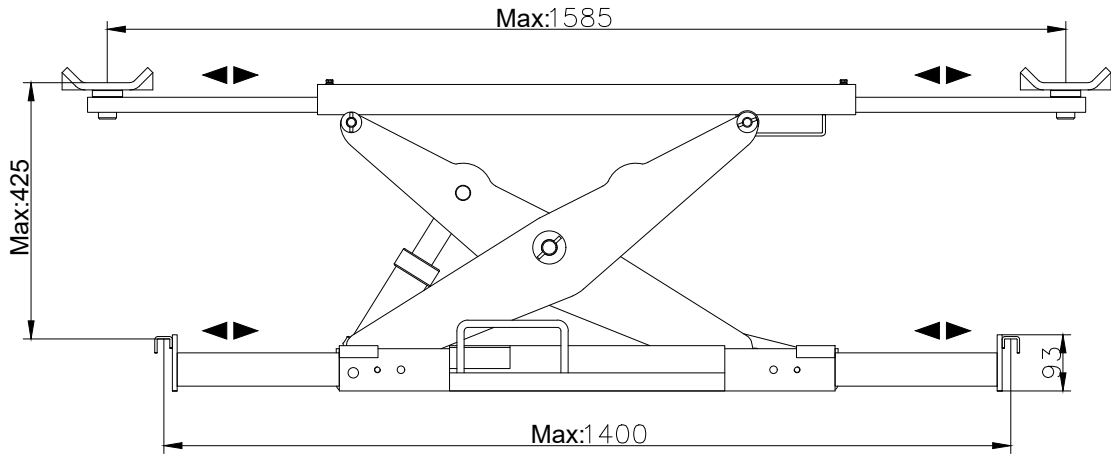

151-28903017
PAPUÇ

151-415050012
PABUÇ MİLİ

Petes resim üzerindeki ölçülerde ve ürün özelliklerinde haber vermeksizin değişiklik yapma hakkına sahiptir.

Resimdeki tüm ölçüler (mm) olarak verilmiş yaklaşık değerlerdir.

Kapasite :2700 Kg
Hidrolik Çalışma Basıncı :350 Bar
Pnömatik Çalışma Basıncı: 10 Bar

CIZEN DRAW BY	L.INCE
KONTROL CHECKED	N.KÖKLEN
TARİH DATE	23.10.2018

2.7 TON HIDROLİK MAKAS KRIKO
WFAJ-2700 (4-5 TON MAKAS İÇİN)

ÖLÇEK
SCALE

RESİM NO: 103227010
DWG NO: