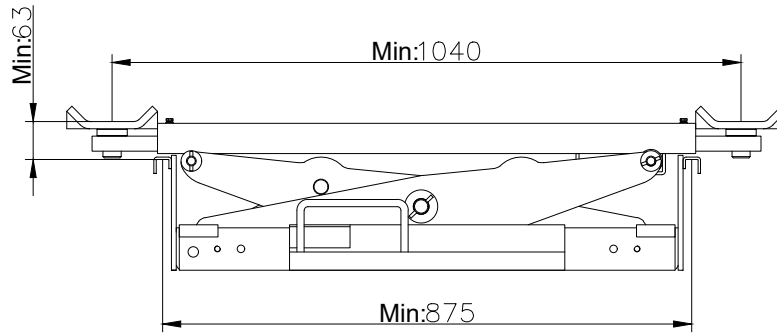

151-28903017 PAPUÇ	151-415050012 PABUÇ MİLİ

Petes resim üzerindeki ölçülerde ve ürün özelliklerinde haber vermeksizin değişiklik yapma hakkına sahiptir.

Resimdeki tüm ölçüler (mm) olarak verilmiş yaklaşık değerlerdir.

Kapasite :2700 Kg  
Hidrolik Çalışma Basıncı :350 Bar  
Pnömatik Çalışma Basıncı: 10 Bar

CIZEN DRAW BY	L.INCE
KONTROL CHECKED	N.KÖKLEN
TARİH DATE	23.10.2018

2.7 TON HIDROLİK MAKAS KRIKO  
WFAJ-2700 (DS4/4-5-6 TON İÇİN)

ÖLÇEK  
SCALE

**petes**

RESİM NO: 103227020  
DWG NO: