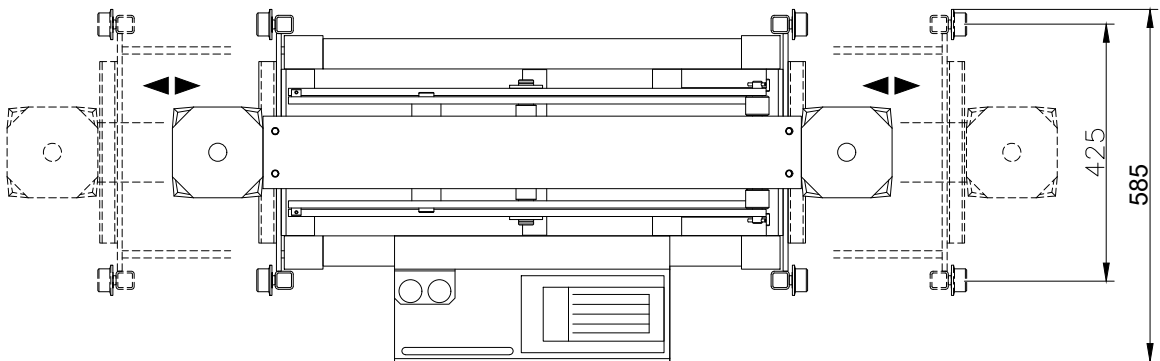

151-28903017 PAPUÇ	151-415050012 PABUÇ MİLİ

Petes resim üzerindeki ölçülerde ve ürün özelliklerinde haber vermeksizin değişiklik yapma hakkına sahiptir.

Resimdeki tüm ölçüler (mm) olarak verilmiş yaklaşık değerlerdir.

Kapasite :2700 Kg  
Hidrolik Çalışma Basıncı :350 Bar  
Pnömatik Çalışma Basıncı: 10 Bar

CIZEN DRAW BY	L.INCE
KONTROL CHECKED	N.KÖKLEN
TARİH DATE	23.10.2018

2.7 TON HIDROLİK MAKAS KRIKO  
WFAJ-2700 (DS4/4-5-6 TON İÇİN)

ÖLÇEK  
SCALE

**petes**

RESİM NO: 103227020  
DWG NO: