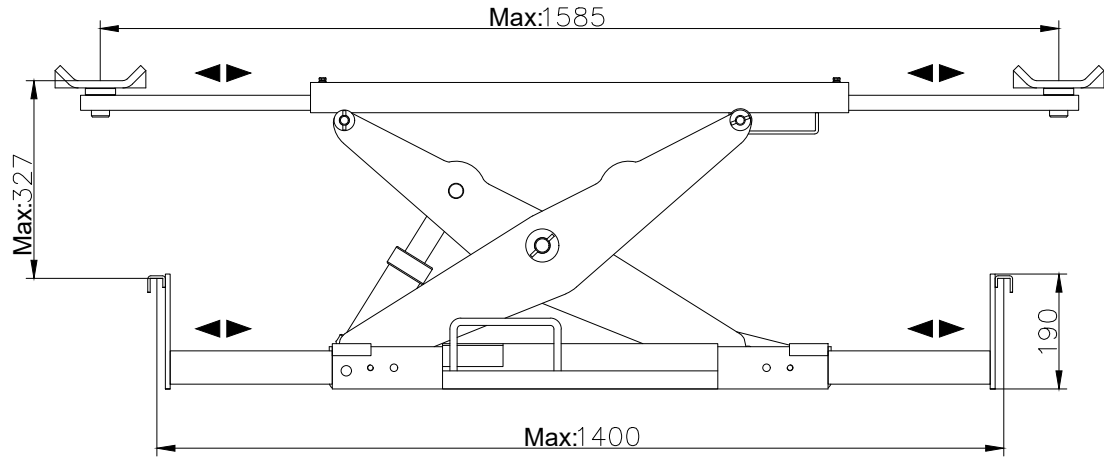

151-28903017 PAPUÇ	151-415050012 PABUÇ MİLİ

Petes resim üzerindeki ölçülerde ve ürün özelliklerinde haber vermeksizin değişiklik yapma hakkına sahiptir.

Resimdeki tüm ölçüler (mm) olarak verilmiş yaklaşık değerlerdir.

Kapasite :2700 Kg  
Hidrolik Çalışma Basıncı :350 Bar  
Pnömatik Çalışma Basıncı: 10 Bar

CIZEN DRAW BY	L.INCE
KONTROL CHECKED	N.KÖKLEN
TARİH DATE	23.10.2018

2.7 TON HIDROLİK MAKAS KRIKO  
WFAJ-2700 (DS4/4-5-6 TON İÇİN)

ÖLÇEK  
SCALE

**petes**

RESİM NO: 103227020  
DWG NO: