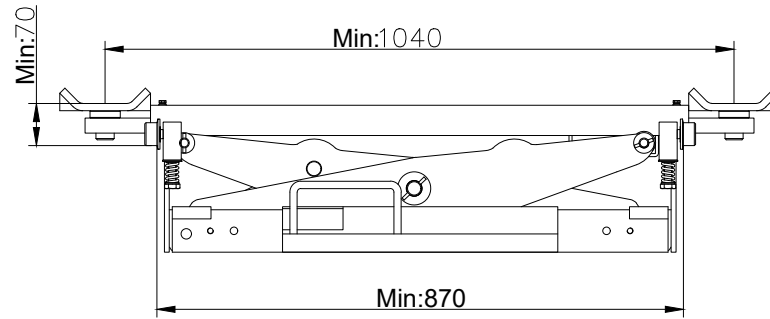

151-28903017 PAPUÇ	151-415050012 PABUÇ MİLİ

Petes resim üzerindeki ölçülerde ve ürün özelliklerinde haber vermeksizin değişiklik yapma hakkına sahiptir.

Resimdeki tüm ölçüler (mm) olarak verilmiş yaklaşık değerlerdir.

Kapasite :2700 Kg  
Hidrolik Çalışma Basıncı :350 Bar  
Pnömatik Çalışma Basıncı: 10 Bar

CIZEN DRAW BY	L.INCE
KONTROL CHECKED	N.KÖKLEN
TARİH DATE	23.10.2018

2.7 TON HIDROLİK MAKAS KRIKO  
WFAJ-2700 (DS4/4-5-6 TON İÇİN)

ÖLÇEK  
SCALE

**petes**

RESİM NO: 103227020  
DWG NO: